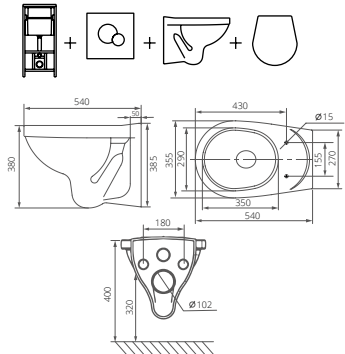

## ПЭК

Артикул 1.3815.9.500.00B.0

Комплектация стандарт:  
подвесной унитаз с полипропиленовым сиденьем, инсталляция, панель смыва хромированная глянцевая

Артикул 1.3816.4.500.00B.0

Комплектация комфорт:  
подвесной унитаз с полипропиленовым сиденьем с функцией мягкого закрывания, инсталляция, панель смыва хромированная глянцевая