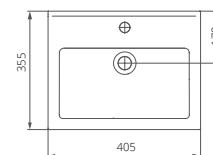

Мебельный умывальник

Артикул 1.3117.7.S00.11B.0

Комплектация с отверстием перелива,
с отверстием для смесителя,
возможна установка на кронштейны